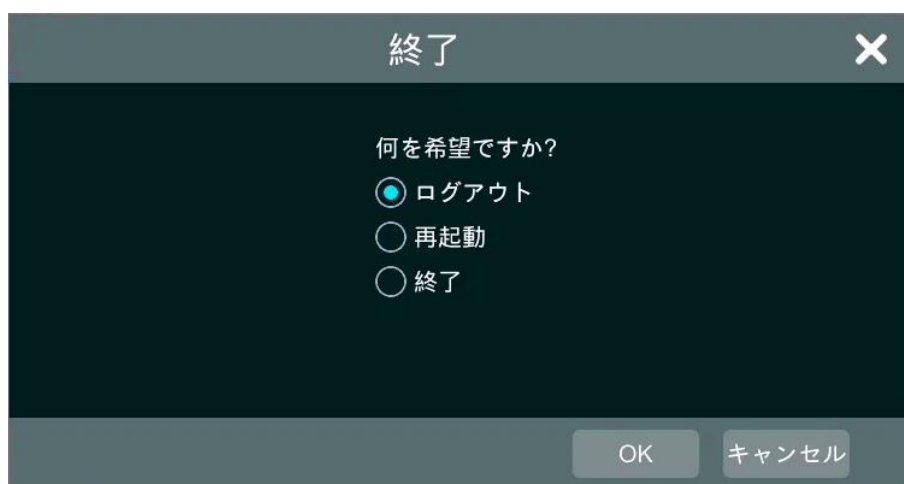

5.4 ログアウト/終了/再起動

スタート → 終了 の操作を行うと、終了画面が表示されます。

ログアウト を選択して、直接ログアウトすることも可能です。

図 5-6

図 5-7

項目	説明
 ログアウト	システムからログアウトします。 次回のログイン時、パスワードの入力を求められます。
 終了	シャットダウン用ウインドウ(図 5-7)が表示されます。 ログアウト/再起動/シャットダウン から選択できます。