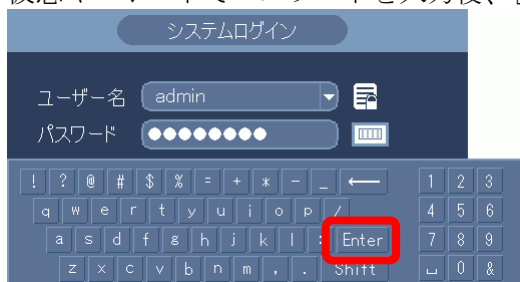

2-4 パスワード・ユーザー名の工場設定値

メニューを表示させるためにはパスワードが必要。

ユーザー名	パスワード	説明
admin	admin123	管理者、ローカル、ネットワーク

パスワード入力欄をクリックすると下に仮想キーボードが表示される。

仮想キーボードでパスワードを入力後、[Enter]キーをクリックする。

仮想キーボードが消える。

システムログイン画面の[OK]ボタンをクリックする。

2-5 アカウントロック

(1) 5回連続でログインに失敗するとブザーが鳴りアカウントロックとなる。

(2) アカウントロックは5分後に解除される。