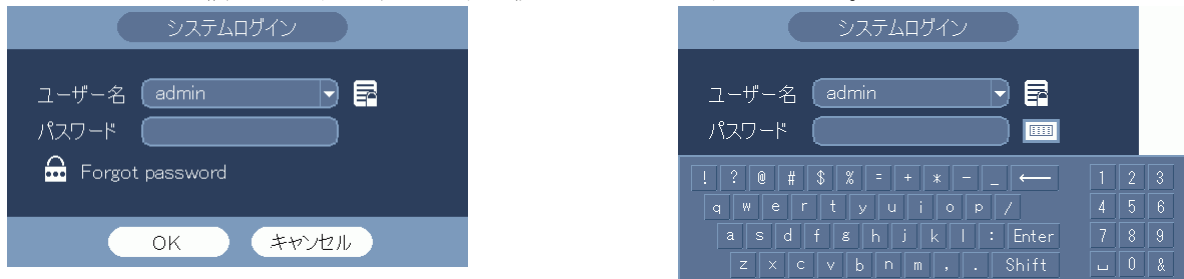

2-4 パスワード・ユーザー名の工場設定値

メニューを表示させるためにはパスワードが必要。

ユーザー名	パスワード	説明
admin	admin123	管理者、ローカル、ネットワーク

パスワード入力欄をクリックすると下に仮想キーボードが表示される。

仮想キーボードでパスワードを入力後、[Enter]キーをクリックする。

仮想キーボードが消える。

システムログイン画面の[OK]ボタンをクリックする。

2-5 アカウントロック

(1) 5回連続でログインに失敗するとブザーが鳴りアカウントロックとなる。

(2) アカウントロックは5分後に解除される。